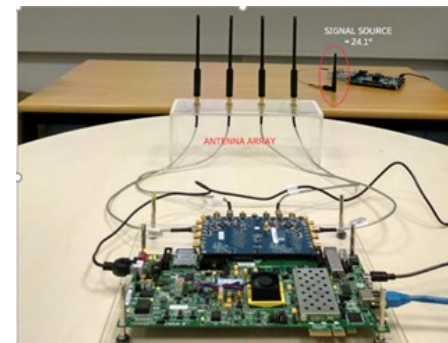

Energetska učinkovitost

Obrazovanje za sve

Zdravlje za sve

RLab (Zagreb)

- RLab se nalazi u Zagrebu u prostoru tvrtke na 1. katu u zgradi 30 te u sobi 118 u podrumu glavne zgrade.
- Infrastruktura laboratorija uključuje:
 - 10+ opremljenih radnih mjesta,
 - Fiksnu i bežičnu mrežu,
 - Projektor ,
 - Vlastitu IaaS virtualnu okolinu,
 - Različitu dodatnu računalnu opremu sa sučeljima, različite senzore, single board computers, IoT i drugu opremu potrebnu za izradu prototipova i demonstraciju tehnologije,
 - MIMO razvojni sustav.

TesLab (Split)

- TesLAB je smješten u prostorima fakulteta u Splitu - FESB 4. kat, soba A426. Ujedno će lab biti i centralna točka za projekt Pametni grad Split i povezan je s laboratorijem koji je opremila Splitska županija.
- The infrastructure includes necessary equipment for executing projects in the field of Internet of Things, Data Analytics and Artificial Intelligence, as well as Core network and Radio:
 - 7 opremljenih radnih mjesta,
 - Fiksna i bežična mreža,
 - Centralni server i mreža
 - PC kluster za testiranje
 - TV za prezentacije
 - Dvije radio bazne stanice
 - Dodatna oprema za testiranje i razvoj

Laboratoriji na suradnim institucijama

- Sveučilište u Zagrebu
 - Fakultet elektrotehnike i računarstva
 - 3 laboratorija
 - Fakultet prometnih znanosti
 - Uskoro laboratorij za velike količine podataka u procesu planiranja infrastrukture
- Sveučilište u Splitu, FESB: TesLab
- Sveučilište Josipa Jurja Strossmayera u Osijeku, FERIT
 - Uskoro povezani laboratorij: naš novi prostor – fakultet (5G, IoT) – za sada studenti rade u ETK novom prostoru u Osijeku.